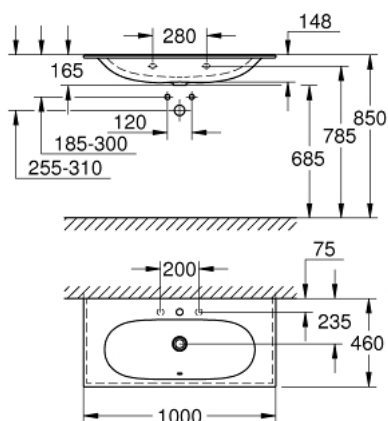

## 39 566 00H ESSENCE RÁÉPÍTHETŐ MOSDÓKAGYLÓ 100

### TERMÉKLEÍRÁS

- Szín: Alpin fehér
- Falra szerelhető
- 1 csapteleppel és 2 csaptelepük előkészítéssel
- túlfolyóval a csapteleppel szemközi oldalon
- alkalmas mosdószekrényekhez
- 1000 x 460 mm
- szaniter kerámia
- GROHE HyperClean antibakteriális bevonat
- GROHE AquaCeramic tapadásmentes bevonat
- mosdókagyló alsó része: csiszolt