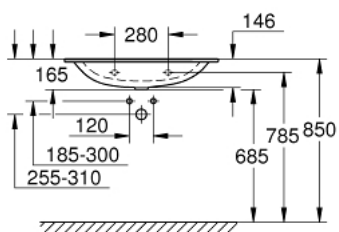

39 567 00H ESSENCE RÁÉPÍTHETŐ MOSDÓKAGYLÓ 80

TERMÉKLEÍRÁS

- Szín: Alpin fehér
- Falra szerelhető
- 1 csapteleppel és 2 csaptelepük előkészítéssel
- túlfolyóval a csapteleppel szemközi oldalon
- 800 x 460 mm
- szaniter kerámia
- GROHE HyperClean antibakteriális bevonat
- GROHE AquaCeramic tapadásmentes bevonat
- mosdókagyló alsó része: csiszolt