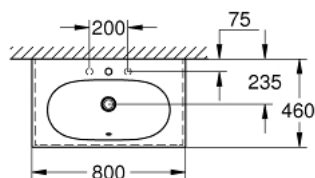

39 567 00H ESSENCE RÁÉPÍTHETŐ MOSDÓKAGYLÓ 80

TERMÉKLEÍRÁS

- Szín: Alpin fehér
- Falra szerelhető
- 1 csapteleppel és 2 csaptelepük előkészítéssel
- túlfolyóval a csapteleppel szemközi oldalon
- 800 x 460 mm
- szaniter kerámia
- GROHE HyperClean antibakteriális bevonat
- GROHE AquaCeramic tapadásmentes bevonat
- mosdókagyló alsó része: csiszolt