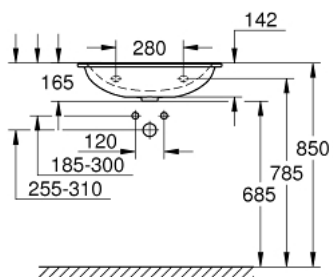

39 568 00H ESSENCE RÁÉPÍTHETŐ MOSDÓKAGYLÓ 60

TERMÉKLEÍRÁS

- Szín: Alpin fehér
- Falra szerelhető
- 1 csapteleppel és 2 csaptelepük előkészítéssel
- túlfolyóval a csapteleppel szemközi oldalon
- alkalmas mosdószekrényekhez
- 600 x 460 mm
- szaniter kerámia
- GROHE HyperClean antibakteriális bevonat
- GROHE AquaCeramic tapadásmentes bevonat