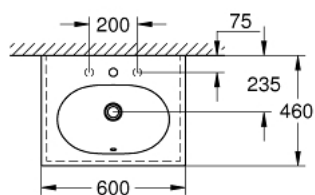

39 568 00H ESSENCE RÁÉPÍTHETŐ MOSDÓKAGYLÓ 60

TERMÉKLEÍRÁS

- Szín: Alpin fehér
- Falra szerelhető
- 1 csapteleppel és 2 csaptelepük előkészítéssel
- túlfolyóval a csapteleppel szemközi oldalon
- alkalmas mosdószekrényekhez
- 600 x 460 mm
- szaniter kerámia
- GROHE HyperClean antibakteriális bevonat
- GROHE AquaCeramic tapadásmentes bevonat