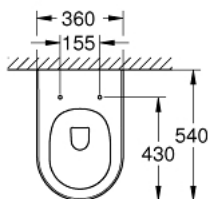

39 571 00H ESSENCE FALI FÜGGESZTÉSŰ WC

TERMÉKLEÍRÁS

- Szín: Alpin fehér
- falsík mögötti öblítőtartályhoz
- mély öblítéses
- perem nélküli
- vízszintes kimenet
- 1. osztály, teljes öblítés 6 l, 5 l az EN997 szabvány szerint
- 4,5 literes öblítés teljes öblítéshez, 3 literes kis öblítéshez
- rögzítőkészlettel együtt
- szaniter kerámia
- rejtett rögzítés
- GROHE HyperClean antibakteriális bevonat
- GROHE AquaCeramic tapadásmentes bevonat
- kompatibilis 39 577 001 (lecsapódásgátlós) WC-ülőkékkel