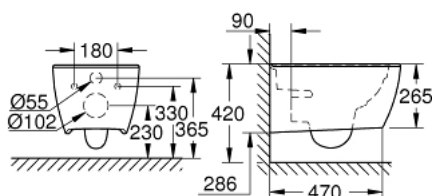

39 571 00H ESSENCE FALI FÜGGESZTÉSŰ WC

TERMÉKLEÍRÁS

- Szín: Alpin fehér
- falsík mögötti öblítőtartályhoz
- mély öblítéses
- perem nélküli
- vízszintes kimenet
- 1. osztály, teljes öblítés 6 l, 5 l az EN997 szabvány szerint
- 4,5 literes öblítés teljes öblítéshez, 3 literes kis öblítéshez
- rögzítőkészlettel együtt
- szaniter kerámia
- rejtett rögzítés
- GROHE HyperClean antibakteriális bevonat
- GROHE AquaCeramic tapadásmentes bevonat
- kompatibilis 39 577 001 (lecsapódásgátlós) WC-ülőkékkel