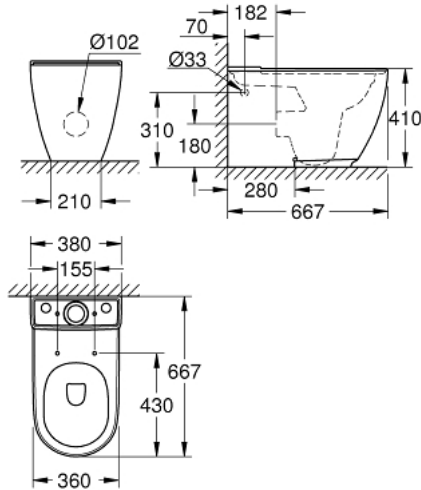

39 572 00H ESSENCE ÁLLÓ WC (FALHOZ) MONOBLOKKOS KOMBINÁCIÓHOZ

TERMÉKLEÍRÁS

- Szín: Alpin fehér
- monoblokkos kombinációhoz
- univerzális leeresztő hátsó és alsó kifolyáshoz
- mély öblítéses
- perem nélküli
- 1. osztály, teljes öblítés 6 l, 5 l az EN997 szabvány szerint
- 4,5 literes öblítés teljes öblítéshez, 3 literes kis öblítéshez
- rögzítőkészlettel együtt
- külső öblítőtartály külön rendelendő
- szaniter kerámia
- rejtett rögzítés
- GROHE HyperClean antibakteriális bevonat
- GROHE AquaCeramic tapadásmentes bevonat
- kompatibilis 39 577 001 (lecsapódásgátlós) WC-ülőkékkel