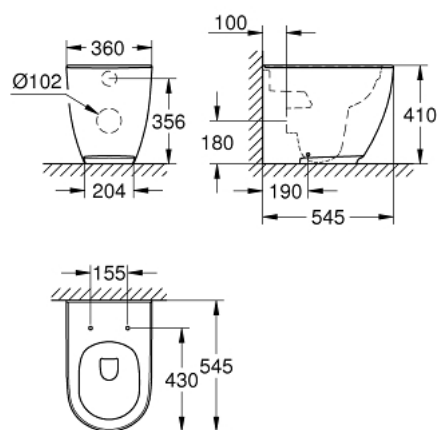

## 39 573 00H ESSENCE ÁLLÓ WC (FALHOZ)

### TERMÉKLEÍRÁS

- Szín: Alpin fehér
- univerzális leeresztő hátsó és alsó kifolyáshoz
- falhoz szerelhető
- falsík mögötti öblítőtartályhoz
- perem nélküli
- 1. osztály, teljes öblítés 6 l, 5 l az EN997 szabvány szerint
- 4,5 literes öblítés teljes öblítéshez, 3 literes kis öblítéshez
- rögzítőkészlettel együtt
- szaniter kerámia
- rejtett rögzítés
- GROHE HyperClean antibakteriális bevonat
- GROHE AquaCeramic tapadásmentes bevonat
- kompatibilis 39 577 001 (lecsapódásgátlós) WC-ülőkékkel