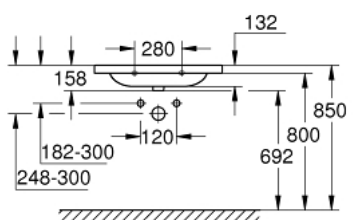

39 584 00H EURO CERAMIC RÁÉPÍTHETŐ MOSDÓKAGYLÓ 80

TERMÉKLEÍRÁS

- Szín: Alpin fehér
- Falra szerelhető
- 1 csapteleppel és 2 csaptelepük előkészítéssel
- túlfolyóval
- 800 x 460 mm
- alkalmas mosdószekrényekhez
- szaniter kerámia
- GROHE HyperClean antibakteriális bevonat
- GROHE AquaCeramic tapadásmentes bevonat