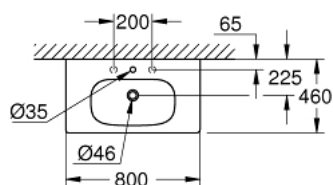

39 584 00H EURO CERAMIC RÁÉPÍTHETŐ MOSDÓKAGYLÓ 80

TERMÉKLEÍRÁS

- Szín: Alpin fehér
- Falra szerelhető
- 1 csapteleppel és 2 csaptelepük előkészítéssel
- túlfolyóval
- 800 x 460 mm
- alkalmas mosdószekrényekhez
- szaniter kerámia
- GROHE HyperClean antibakteriális bevonat
- GROHE AquaCeramic tapadásmentes bevonat