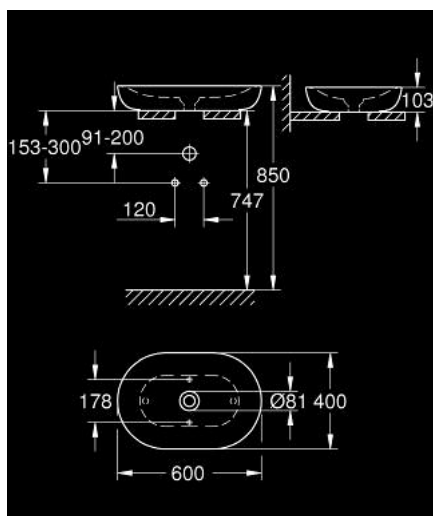

## 39 608 00H ESSENCE MOSDÓTÁL 60

### TERMÉKLEÍRÁS

- Szín: Alpin fehér
- túlfolyó nélkül
- 600 x 400 mm
- rögzítőkészlettel együtt
- kerámia leeresztő takaró, kivehető takaró
- nem zárható
- szaniter kerámia
- GROHE HyperClean antibakteriális bevonat
- GROHE AquaCeramic tapadásmentes bevonat