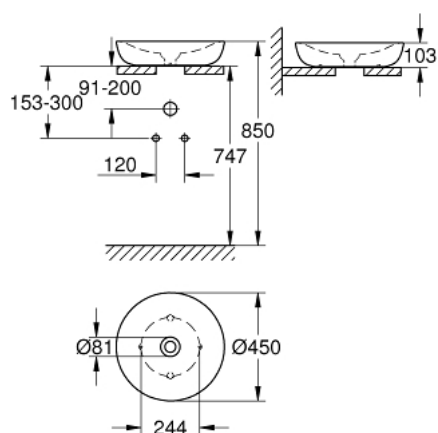

39 609 00H ESSENCE MOSDÓTÁL 45

TERMÉKLEÍRÁS

- Szín: Alpin fehér
- túlfolyó nélkül
- 450 x 450 mm
- rögzítőkészlettel együtt
- kerámia leeresztő takaró, kivehető takaró
- nem zárható
- szaniter kerámia
- GROHE HyperClean antibakteriális bevonat
- GROHE AquaCeramic tapadásmentes bevonat