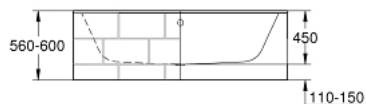

39 619 000 ESSENCE FÜRDŐKÁD

TERMÉKLEÍRÁS

- Szín: Alpin fehér
- beépíthető
- 180 x 80 cm
- magasság 45 cm
- Úrtartalom 240 liter
- használható úrtartalom 170 liter
- AntiSlip - csúszásgátló bevonattal
- túlfolyóval
- szaniter titánacél
- kompatibilis Talento (28 943 000 + 19 025 000) és Talentofill (28 991 000 + 19 952 000) leeresztő szettekkel
- javasolt Poresta beépítő szett # 17156511
- javasolt Schedel beépítő szett SW 80026
- tartalmazza a zajcsökkentő szőnyegeket
- kád láb szükséges 49 115 000 és tömítő készlet 49 114 000, külön megvásárolhatók