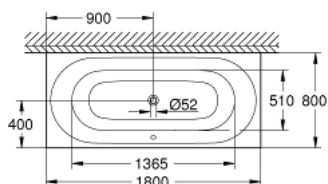

39 619 000 ESSENCE FÜRDŐKÁD

TERMÉKLEÍRÁS

- Szín: Alpin fehér
- beépíthető
- 180 x 80 cm
- magasság 45 cm
- Úrtartalom 240 liter
- használható úrtartalom 170 liter
- AntiSlip - csúszásgátló bevonattal
- túlfolyóval
- szaniter titánacél
- kompatibilis Talento (28 943 000 + 19 025 000) és Talentofill (28 991 000 + 19 952 000) leeresztő szettekkel
- javasolt Poresta beépítő szett # 17156511
- javasolt Schedel beépítő szett SW 80026
- tartalmazza a zajcsökkentő szőnyegeket
- kád láb szükséges 49 115 000 és tömítő készlet 49 114 000, külön megvásárolhatók