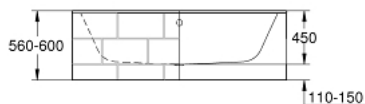

### TERMÉKLEÍRÁS

- Szín: Alpin fehér
- beépíthető
- 180 x 80 cm
- magasság 45 cm
- Úrtartalom 240 liter
- használható úrtartalom 170 liter
- EasyClean bevonattal (a könnyebb tisztításért)
- AntiSlip - csúszásgátló bevonattal
- túlfolyóval
- szaniter titánacél
- kompatibilis Talento (28 943 000 + 19 025 000) és Talentofill (28 991 000 + 19 952 000) leeresztő szettekkel
- javasolt Poresta beépítő szett # 17156511
- javasolt Schedel beépítő szett SW 80026
- tartalmazza a zajcsökkentő szőnyeget
- kád láb szükséges 49 115 000 és tömítő készlet 49 114 000, külön megvásárolhatók