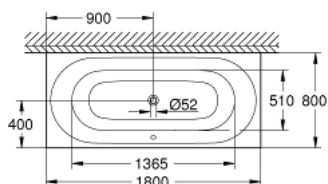

### TERMÉKLEÍRÁS

- Szín: Alpin fehér
- beépíthető
- 180 x 80 cm
- magasság 45 cm
- Úrtartalom 240 liter
- használható úrtartalom 170 liter
- EasyClean bevonattal (a könnyebb tisztításért)
- AntiSlip - csúszásgátló bevonattal
- túlfolyóval
- szaniter titánacél
- kompatibilis Talento (28 943 000 + 19 025 000) és Talentofill (28 991 000 + 19 952 000) leeresztő szettekkel
- javasolt Poresta beépítő szett # 17156511
- javasolt Schedel beépítő szett SW 80026
- tartalmazza a zajcsökkentő szőnyeget
- kád láb szükséges 49 115 000 és tömítő készlet 49 114 000, külön megvásárolhatók