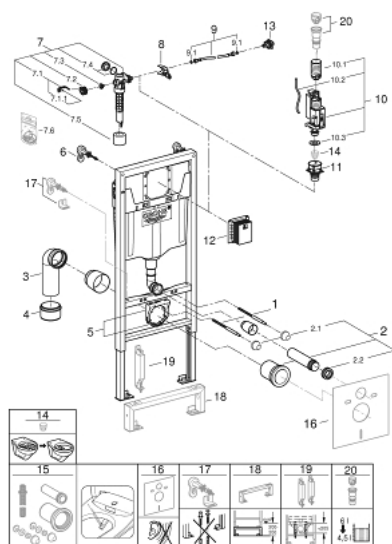

39 750 001 RAPID SL 2 AZ 1-BEN WC SZETT, 1,13 MÉTERES TELEPÍTÉSI MAGASSÁG

ALKATRÉSZEK , november 2021 – now

- 1: Menetes csavar (menetes szár) (Cikkszám 4276400M)
- 2: WC-öblítő és lefolyócső készlet (Cikkszám 37311K00)
  - 2.1: WC-kagyló rögzítő (Cikkszám 43511SH0)
  - 2.2: Belső WC csatlakozó (Cikkszám 37119000)
- 3: PP-kimeneti kanyar Ø 90 mm (Cikkszám 42327000)
- 4: Szűkítőidom (Cikkszám 42242000)
- 5: Leeresztőkőnyök tartó (Cikkszám 42243000)
- 6: Fali rögzítő (Cikkszám 38558000)
- 7: Töltőszelep (Cikkszám 37095000)
  - 7.1: Fogantyú (Cikkszám 43734000)
    - 7.1.1: Tömítés (Cikkszám 4377000M)
  - 7.2: Szelepfej (Cikkszám 43536000)
- 7.3: Membrán (Cikkszám 4375800M)
- 7.4: Csavaros kupak (Cikkszám 43735000)
- 7.5: szelep-úszó, 5 db (Cikkszám 4379100M)
- 7.6: Tömítéskészlet (Cikkszám 43722000)*
- 8: Tartó eszköz (Cikkszám 42246000)
- 9: Csatlakozó-tömlő (Cikkszám 42233000)
  - 9.1: Tömítő alátét (Cikkszám 0319100M)
- 10: Kettős öblítésű AV1 szelep (Cikkszám 42320000)
  - 10.1: Hosszabbítás túlfolyó csőhöz (Cikkszám 42313000)
  - 10.2: Pneumatikus cső (Cikkszám 42319000)
  - 10.3: Tömítés (Cikkszám 42310000)
- 11: Szelepkosár (Cikkszám 42599000)
- 12: Revíziós nyílás (harmónika) kis méretű nyomólapokhoz (Cikkszám 40911000)
- 13: Vízbekötő szelep (Cikkszám 48561000)
- 14: Áramláskorlátozó (Cikkszám 42300000)*
- 15: Utólagos felszerelési készlet a Sensia Arena és az IGS bidéfunkciós WC-khez (Cikkszám 40899000)*
- 16: Zajcsillapító készlet (Cikkszám 37131000)*
- 17: Xtra fali konzolok, rugalmas elhelyezés (Cikkszám 38733000)*
- 18: Hosszabbító (Cikkszám 38629000)*
- 19: Függőleges tartók 20 cm-nél kisebb felfekvő felületű WC-csészékhez (Cikkszám 38779000)*
- 20: 4,5 l-es adapter GD 2-höz (Cikkszám 42333000)*

* Opcionális kiegészítők