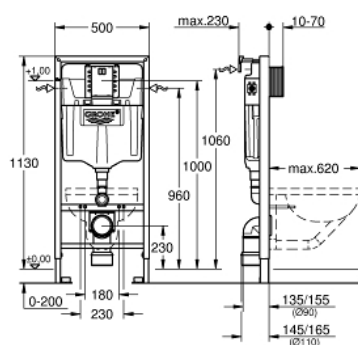

39 750 001 **RAPID SL 2 AZ 1-BEN WC SZETT, 1,13 MÉTERES TELEPÍTÉSI MAGASSÁG**

TERMÉKLEÍRÁS

- GD2 2-mennyiségű öblítőtartály
- az alábbiakból áll:
 - Rapid SL WC-tartály szerelőkeret (falsík mögött) (38 528 001)
 - fali rögzítőidom (38 558 00M)
 - tartalmazza a kisméretű revíziós nyílást (harmónika) 40 911 000