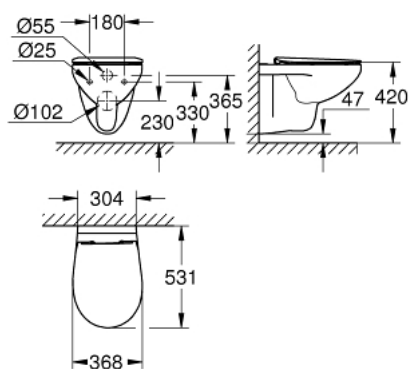

39 899 000 BAU CERAMIC WALL HUNG WC SET SLIM

TERMÉKLEÍRÁS

- Szín: Alpin fehér
- az alábbiakból áll:
 - Bau Ceramic WC, falra szerelhető (39 427 000)
 - falsík mögötti öblítőtartályhoz
 - vízszintes kimenet
 - mély öblítéses
 - perem nélküli
 - 1. osztályú, teljes öblítésű, 6 literes, az EN997 szabvány szerint
 - 3 literes öblítés kis öblítéshez
 - szaniter kerámia
 - Bau Ceramic WC seat (39 898 000)
 - lecsapódásgátlós
 - slim dizájn
 - gyorskioldó funkció
 - levehető
 - anyaga: Duroplast
 - rögzítőkészlettel együtt