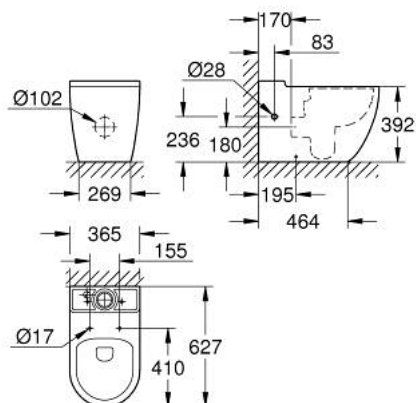

## 39 910 000 **BAU CERAMIC ÁLLÓ WC (FALHOZ) MONOBLOKKOS KOMBINÁCIÓHOZ**

### TERMÉKLEÍRÁS

- Szín: Alpin fehér
- mély öblítéses
- perem nélküli
- univerzális kimenet
- 1. osztályú, teljes öblítésű, 6 literes, az EN997 szabvány szerint
- 3 literes öblítés kis öblítéshez
- rögzítőkészlettel együtt
- külső öblítőtartály külön rendelendő
- szaniter kerámia
- teljesen takart, látható rögzítéssel
- alkalmazható a 39 913 WC-ülőkével (lecsapódásgátlós)
- kompatibilis a 39 911 000 és 39 912 000-es Bau kerámia tartályokkal
- professional verzió