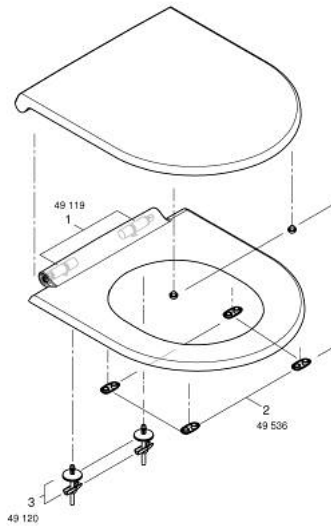

## 39 913 001 BAU CERAMIC WC-ÜLŐKE, LECSAPÓDÁSGÁTLÓVAL, SLIM

### TERMÉKLEÍRÁS

- Szín: Alpin fehér
- fedéllel
- slim dizájn
- gyorskioldó funkció
- levehető
- anyaga: Duroplast
- rögzítőkészlettel együtt
- rozsdamentes acél zsanérok
- könnyű rögzítés felülről
- súly teherbírás 150 kg
- kompatibilis a Bau Ceramic WC-kagylóval 39 910 000

## 39 913 001 **BAU CERAMIC WC-ÜLŐKE, LECSAPÓDÁSGÁTLÓVAL, SLIM**