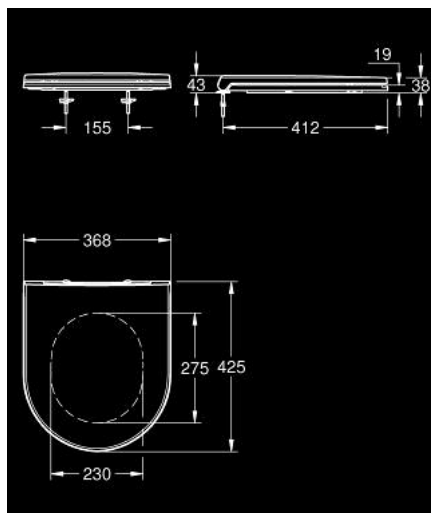

## 39 913 001 BAU CERAMIC WC-ÜLŐKE, LECSAPÓDÁSGÁTLÓVAL, SLIM

### TERMÉKLEÍRÁS

- Szín: Alpin fehér
- fedéllel
- slim dizájn
- gyorskioldó funkció
- levehető
- anyaga: Duroplast
- rögzítőkészlettel együtt
- rozsdamentes acél zsanérok
- könnyű rögzítés felülről
- súly teherbírás 150 kg
- kompatibilis a Bau Ceramic WC-kagylóval 39 910 000

## 39 913 001 **BAU CERAMIC WC-ÜLŐKE, LECSAPÓDÁSGÁTLÓVAL, SLIM**