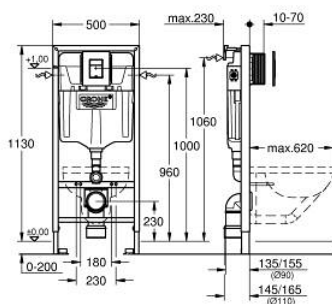

## 39 930 000 SOLIDO 4 AZ 1-BEN WC SZETT, 1,13 MÉTERES TELEPÍTÉSI MAGASSÁG

### TERMÉKLEÍRÁS

- GD2 2-mennyiségű öblítőtartály
- az alábbiakból áll:
- Rapid SL WC-tartály szerelőkeret (falsík mögötti) (38 528 001)
- Even nyomólap, króm (38 966 000)
- fali rögzítőidom (38 558 00M)
- zajszigetelő készlet (37 131 000)