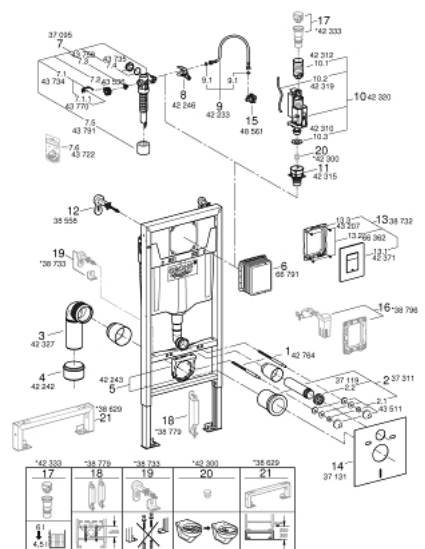

### TERMÉKLEÍRÁS

- GD2 2-mennyiségű öblítőtartály
- az alábbiakból áll:
- Rapid SL WC-tartály szerelőkeret (falsík mögötti) (38 528 001)
- Even nyomólap, króm (38 966 000)
- fali rögzítőidom (38 558 00M)
- zajszigetelő készlet (37 131 000)

## 39 930 000 SOLIDO 4 AZ 1-BEN WC SZETT, 1,13 MÉTERES TELEPÍTÉSI MAGASSÁG