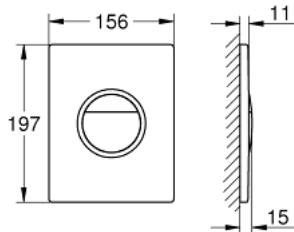

39 972 000 NOVA COSMOPOLITAN LIGHT NYOMÓLAP

TERMÉKLEÍRÁS

- Szín: króm
- 2-mennyiségű vagy Start/Stop működtetés
- külső megvilágított körvonal
- LED-es világítás kék, piros, sárga és zöld színnel
- tetszőlegesen beállítható színek
- ki-/bekapcsoló gomb
- időzítő kapcsoló a világítási idő beállítására
- 3 m-es csatlakozókábel
- transzformátor külső szereléshez
- csatlakozó feszültség 230V AC
- 50/60 Hz, 2,0 VA
- ez a termék beépített LED izzókat tartalmaz, melyek nem cserélhetőek:
energia hatékonysági besorolás: A+
- CE-minősítéssel
- AV1 pneumatikus öblítőszephez
- álló vagy fekvő kivitel
- 156 x 197 mm
- ABS műanyagból
- GROHE LongLife felületkezelés
- Rapid SL és Uniset GD 2-es öblítőtartályokhoz
- Rapid SLX használatához kérjük, rendeljen 66 791 000 revíziós nyilást /
harmónikát (külön kapható)