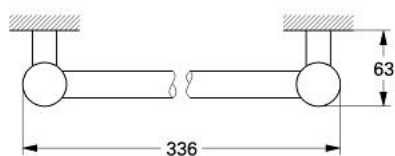

### TERMÉKLEÍRÁS

- Szín: króm
- 300 mm
- 
- a szín illesztéséhez két szín-kupakra van szükség
- gyöngy-kék: 40 183 SFM
- gyöngy-piros: 40 183 SEM
- GROHE LongLife felületkezelés

Pure Freude  
an Wasser