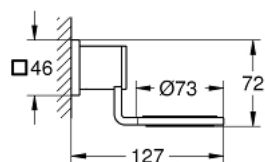

40 278 000 ALLURE TARTÓKONZOL

TERMÉKLEÍRÁS

- Szín: króm
- pohárhoz vagy szappantartó csészéhez
- pohár nélkül
- GROHE LongLife felületkezelés

Pure Freude
an Wasser

40 278 000 **ALLURE TARTÓKONZOL**

Zu diesem Produkt gibt es
keine Ersatzteile mehr.