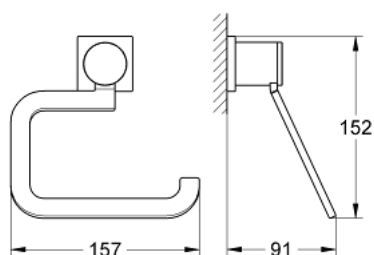

40 279 000 ALLURE TOALETTPAPÍR-TARTÓ

TERMÉKLEÍRÁS

- Szín: króm
- fedél nélkül
- anyag: fém
- rejtett rögzítés
- GROHE LongLife felületkezelés

Pure Freude
an Wasser

40 279 000 **ALLURE TOALETTPAPÍR-TARTÓ**