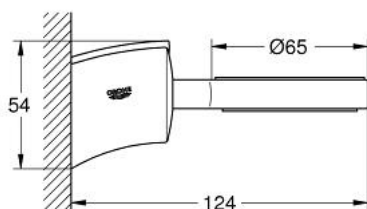

40 288 000 TENSÓ TARTÓKONZOL

TERMÉKLEÍRÁS

- Szín: króm
- a szappantartó
- szappantartó csésze nélkül
- GROHE LongLife felületkezelés

Pure Freude
an Wasser

40 288 000 **TENSO TARTÓKONZOL**

ALKATRÉSZEK, január 2000 – now