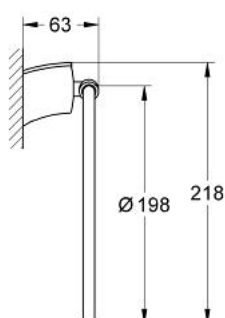

40 290 000 TENSÖ TÖRÖLKÖZÖTARTÓ GYÜRÜ

TERMÉKLEÍRÁS

- Szín: króm
- GROHE LongLife felületkezelés

Pure Freude
an Wasser

40 290 000 **TENSO TÖRÖLKÖZŐTARTÓ GYŰRŰ**

ALKATRÉSZEK, január 2000 – now

1: Rögzítőkészlet (Cikkszám 40056000)