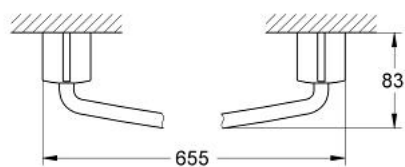

40 292 000 TENSÓ FALI FÜRDŐLEPEDŐ TARTÓ

TERMÉKLEÍRÁS

- Szín: króm
- 600 mm
- GROHE LongLife felületkezelés

Pure Freude
an Wasser

40 292 000 **TENSO FALI FÜRDŐLEPEDŐ TARTÓ**

ALKATRÉSZEK, január 2000 – now

1: Rögzítőkészlet (Cikkszám 40056000)