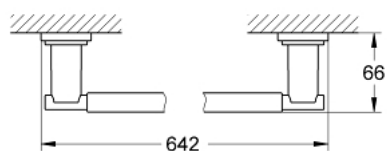

40 309 000 ATRIO FALI FÜRDŐLEPEDŐ TARTÓ

TERMÉKLEÍRÁS

- Szín: króm
- 600 mm
- GROHE LongLife felületkezelés

Pure Freude
an Wasser

40 309 000 **ATRIO FALI FÜRDŐLEPEDŐ TARTÓ**

ALKATRÉSZEK, január 2000 – now

1: rögzítő-készlet Atrio kiegészítő (Cikkszám 40037000)