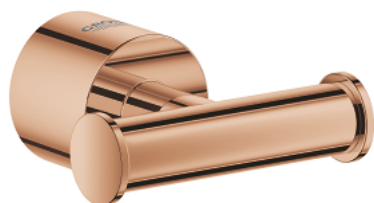

40 312 DA3 ATRIO FÜRDŐKÖNTÖS AKASZTÓ

TERMÉKLEÍRÁS

- Szín: Warm Sunset
- anyag: fém
- rejtett rögzítés
- GROHE LongLife felületkezelés