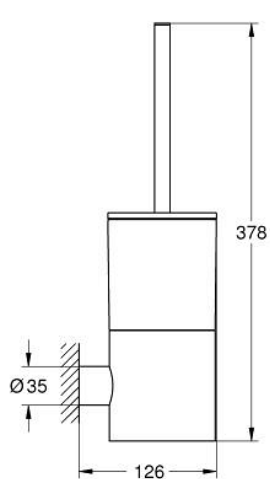

40 314 003 ATRIO WC-KEFE GARNITÚRA

TERMÉKLEÍRÁS

- Szín: króm
- anyag: üveg / fém
- fali kivitel
- rejtett rögzítés
- GROHE LongLife felületkezelés

40 314 003 ATRIO WC-KEFE GARNITÚRA

ALKATRÉSZEK , június 2017 – now