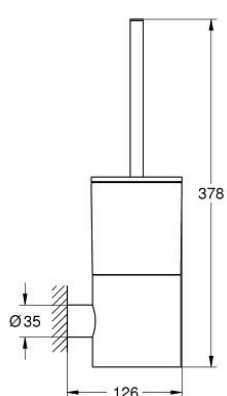

40 314 AL3 ATRIO WC-KEFE GARNITÚRA

TERMÉKLEÍRÁS

- Szín: Brushed Hard Graphite
- anyag: üveg / fém
- fali kivitel
- rejtett rögzítés
- GROHE LongLife felületkezelés

40 314 AL3 ATRIO WC-KEFE GARNITÚRA

ALKATRÉSZEK , június 2017 – now

1: Tartalék WC-kefe (Cikkszám 40951AL0)

1.1: WC-kefe fej (Cikkszám 40791KS1)

2: Tartalék üveg (Cikkszám 40952000)