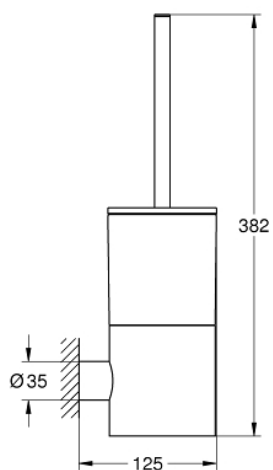

40 314 DA3 ATRIO WC-KEFE GARNITÚRA

TERMÉKLEÍRÁS

- Szín: Warm Sunset
- anyag: üveg / fém
- fali kivitel
- rejtett rögzítés
- GROHE LongLife felületkezelés