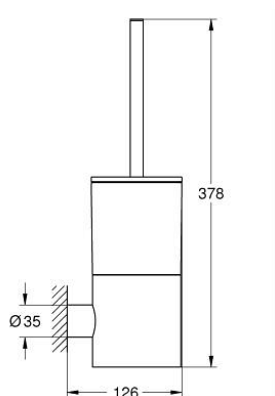

### TERMÉKLEÍRÁS

- Szín: SuperSteel
- anyag: üveg / fém
- fali kivitel
- rejtett rögzítés
- GROHE LongLife felületkezelés