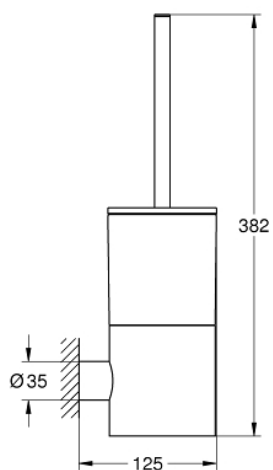

40 314 GL3 ATRIO WC-KEFE GARNITÚRA

TERMÉKLEÍRÁS

- Szín: Cool Sunrise
- anyag: üveg / fém
- fali kivitel
- rejtett rögzítés
- GROHE LongLife felületkezelés

40 314 GL3 ATRIO WC-KEFE GARNITÚRA

ALKATRÉSZEK, március 2018 – now

1: Tartalék WC-kefe (Cikkszám 40951GL0)

1.1: WC-kefe fej (Cikkszám 40791KS1)

2: Tartalék üveg (Cikkszám 40952000)