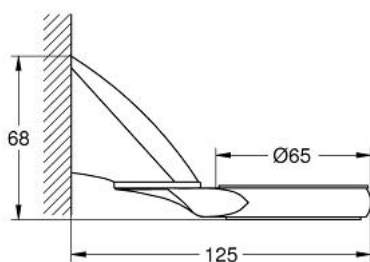

TERMÉKLEÍRÁS

- Szín: króm
- a szappantartó
- szappantartó csésze nélkül
- GROHE LongLife felületkezelés