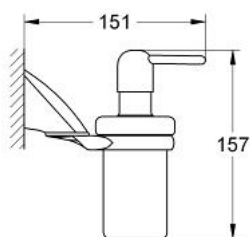

40 326 000 **CHIARA SZAPPANADAGOLÓ**

TERMÉKLEÍRÁS

- Szín: króm
- fali kivitel
- GROHE LongLife felületkezelés

40 326 000 CHIARA SZAPPANADAGOLÓ

ALKATRÉSZEK, november 2007 – now

1: Pumpa szappanadagolóhoz (Cikkszám 40212000)

2: szappanadagoló tartó nélkül (Cikkszám 40179000)