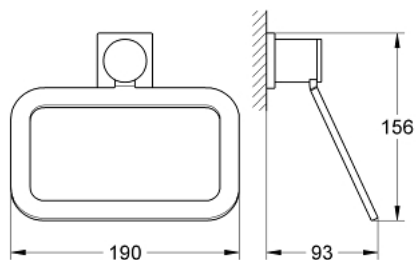

40 339 000 ALLURE TÖRÖLKÖZŐTARTÓ GYŰRŰ

TERMÉKLEÍRÁS

- Szín: króm
- anyag: fém
- rejtett rögzítés
- GROHE LongLife felületkezelés

Pure Freude
an Wasser

40 339 000 **ALLURE TÖRÖLKÖZŐTARTÓ GYŰRŰ**

Zu diesem Produkt gibt es
keine Ersatzteile mehr.