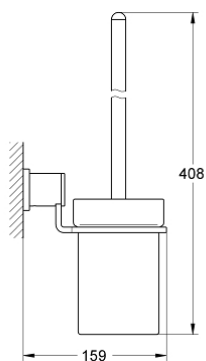

40 340 000 ALLURE WC-KEFE GARNITÚRA

TERMÉKLEÍRÁS

- Szín: króm
- fali kivitel
- GROHE LongLife felületkezelés

40 340 000 ALLURE WC-KEFE GARNITÚRA

ALKATRÉSZEK, június 2005 – now

1: Tartalék WC-kefe (Cikkszám 40206000)

1.1: WC-kefe fej (Cikkszám 40207000)

2: Tartaléküveg WC-kefe garnitúrához (Cikkszám 40265000)