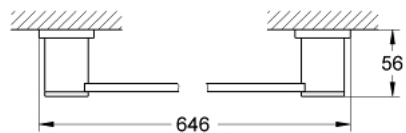

40 341 000 ALLURE FALI FÜRDŐLEPEDŐ TARTÓ

TERMÉKLEÍRÁS

- Szín: króm
- 640 mm (fúrési távolság 600 mm)
- anyag: fém
- rejtett rögzítés
- GROHE LongLife felületkezelés

Pure Freude
an Wasser

40 341 000 **ALLURE FALI FÜRDŐLEPEDŐ TARTÓ**