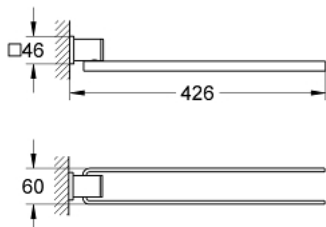

40 342 000 ALLURE TÖRÖLKÖZŐTARTÓ

TERMÉKLEÍRÁS

- Szín: króm
- két kar, nem elforgatható
- hosszúság 426 mm
- rejtett rögzítés
- GROHE LongLife felületkezelés

Pure Freude
an Wasser

40 342 000 **ALLURE TÖRÖLKÖZŐTARTÓ**