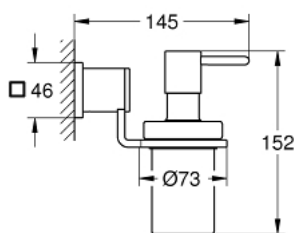

40 363 000 ALLURE SZAPPANADAGOLÓ

TERMÉKLEÍRÁS

- Szín: króm
- anyag: üveg / fém
- fali kivitel
- tölthető mennyiség: 160 ml
- tartóval és tartállyal, komplett
- rejtett rögzítés
- GROHE LongLife felületkezelés

40 363 000 ALLURE SZAPPANADAGOLÓ

ALKATRÉSZEK, június 2005 – now

1: adagolóegység (Cikkszám 40384000)

2: szappanadagoló tartó nélkül (Cikkszám 40179000)