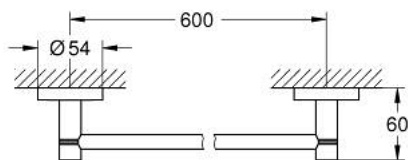

## 40 366 BE1 ESSENTIALS FALI FÜRDŐLEPEDŐ TARTÓ

### TERMÉKLEÍRÁS

- Szín: Polished Nickel
- anyag: fém
- 654 mm (fúrési távolság 600 mm)
- rejtett rögzítés
- GROHE LongLife felületkezelés
- csavarral is rögzíthető (csavarok és dübelek a csomagban) vagy ragasztható (ragasztó 40 915 000, külön rendelhető)
- holding force: max. 10 kg
- a megadott tartóképesség csak statikus (lassan alkalmazott) terhelésre és rendeltetésszerű használatra érvényes