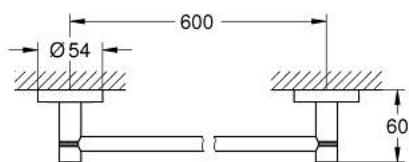

40 366 DA1 ESSENTIALS FALI FÜRDŐLEPEDŐ TARTÓ

TERMÉKLEÍRÁS

- Szín: Warm Sunset
- anyag: fém
- 654 mm (fúrési távolság 600 mm)
- rejtett rögzítés
- GROHE LongLife felületkezelés
- csavarral is rögzíthető (csavarok és dübelek a csomagban) vagy ragasztható (ragasztó 40 915 000, külön rendelhető)
- holding force: max. 10 kg
- a megadott tartóképesség csak statikus (lassan alkalmazott) terhelésre és rendeltetésszerű használatra érvényes