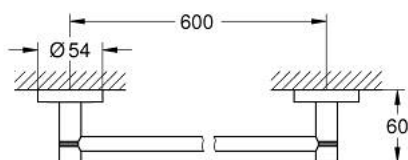

40 366 DC1 ESSENTIALS FALI FÜRDŐLEPEDŐ TARTÓ

TERMÉKLEÍRÁS

- Szín: SuperSteel
- anyag: fém
- 654 mm (fúrési távolság 600 mm)
- rejtett rögzítés
- GROHE LongLife felületkezelés
- csavarral is rögzíthető (csavarok és dübelek a csomagban) vagy ragasztható (ragasztó 40 915 000, külön rendelhető)
- holding force: max. 10 kg
- a megadott tartóképesség csak statikus (lassan alkalmazott) terhelésre és rendeltetésszerű használatra érvényes