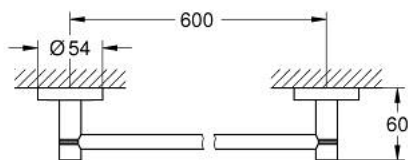

40 366 DL1 ESSENTIALS FALI FÜRDŐLEPEDŐ TARTÓ

TERMÉKLEÍRÁS

- Szín: Brushed Warm Sunset
- anyag: fém
- 654 mm (fúrési távolság 600 mm)
- rejtett rögzítés
- GROHE LongLife felületkezelés
- csavarral is rögzíthető (csavarok és dübelek a csomagban) vagy ragasztható (ragasztó 40 915 000, külön rendelhető)
- holding force: max. 10 kg
- a megadott tartóképesség csak statikus (lassan alkalmazott) terhelésre és rendeltetésszerű használatra érvényes