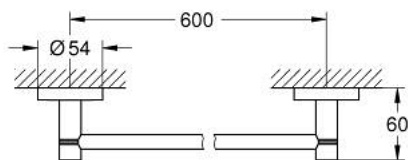

40 366 GL1 ESSENTIALS FALI FÜRDŐLEPEDŐ TARTÓ

TERMÉKLEÍRÁS

- Szín: Cool Sunrise
- anyag: fém
- 654 mm (fúrési távolság 600 mm)
- rejtett rögzítés
- GROHE LongLife felületkezelés
- csavarral is rögzíthető (csavarok és dübelek a csomagban) vagy ragasztható (ragasztó 40 915 000, külön rendelhető)
- holding force: max. 10 kg
- a megadott tartóképesség csak statikus (lassan alkalmazott) terhelésre és rendeltetésszerű használatra érvényes