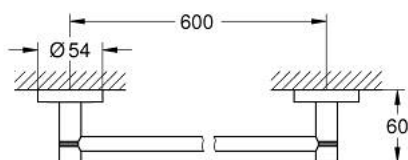

40 366 GN1 ESSENTIALS FALI FÜRDŐLEPEDŐ TARTÓ

TERMÉKLEÍRÁS

- Szín: Brushed Cool Sunrise
- anyag: fém
- 654 mm (fúrési távolság 600 mm)
- rejtett rögzítés
- GROHE LongLife felületkezelés
- csavarral is rögzíthető (csavarok és dübelek a csomagban) vagy ragasztható (ragasztó 40 915 000, külön rendelhető)
- holding force: max. 10 kg
- a megadott tartóképesség csak statikus (lassan alkalmazott) terhelésre és rendeltetésszerű használatra érvényes