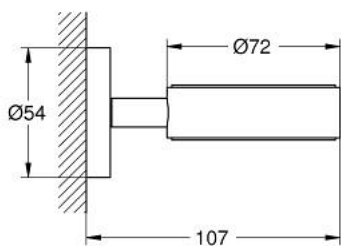

40 369 DA1 ESSENTIALS TARTÓKONZOL

TERMÉKLEÍRÁS

- Szín: Warm Sunset
- anyag: fém
- használható: kristálypohár (40 372 001)
- szappantartó (40 368 xx1) vagy szappanadagoló (40 394 xx1)
- rejtett rögzítés
- GROHE LongLife felületkezelés
- csavarral is rögzíthető (csavarok és dübelek a csomagban) vagy ragasztható (ragasztó 40 915 000, külön rendelhető)
- tartóerő: max. 5 kg
- a megadott tartóképesség csak statikus (lassan alkalmazott) terhelésre és rendeltetésszerű használatra érvényes