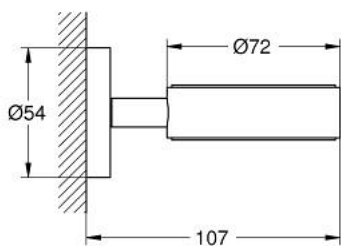

40 369 DC1 ESSENTIALS TARTÓKONZOL

TERMÉKLEÍRÁS

- Szín: SuperSteel
- anyag: fém
- használható: kristálypohár (40 372 001)
- szappantartó (40 368 xx1) vagy szappanadagoló (40 394 xx1)
- rejtett rögzítés
- GROHE LongLife felületkezelés
- csavarral is rögzíthető (csavarok és dübelek a csomagban) vagy ragasztható (ragasztó 40 915 000, külön rendelhető)
- tartóerő: max. 5 kg
- a megadott tartóképesség csak statikus (lassan alkalmazott) terhelésre és rendeltetésszerű használatra érvényes