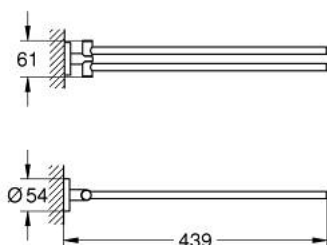

## 40 371 AL1 ESSENTIALS TÖRÖLKÖZŐTARTÓ

### TERMÉKLEÍRÁS

- Szín: Brushed Hard Graphite
- anyag: fém
- két kar, forgatható
- 439 mm
- rejtett rögzítés
- GROHE LongLife felületkezelés
- csavarozással rögzíthető (csavarok és dübelek a csomagban)