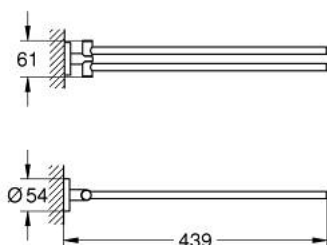

40 371 DL1 ESSENTIALS TÖRÖLKÖZŐTARTÓ

TERMÉKLEÍRÁS

- Szín: Brushed Warm Sunset
- anyag: fém
- két kar, forgatható
- 439 mm
- rejtett rögzítés
- GROHE LongLife felületkezelés
- csavarozással rögzíthető (csavarok és dübelek a csomagban)