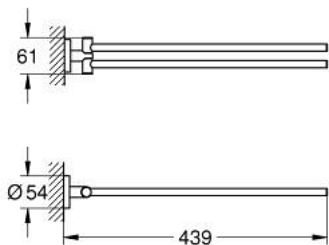

40 371 GL1 ESSENTIALS TÖRÖLKÖZŐTARTÓ

TERMÉKLEÍRÁS

- Szín: Cool Sunrise
- anyag: fém
- két kar, forgatható
- 439 mm
- rejtett rögzítés
- GROHE LongLife felületkezelés
- csavarozással rögzíthető (csavarok és dübelek a csomagban)