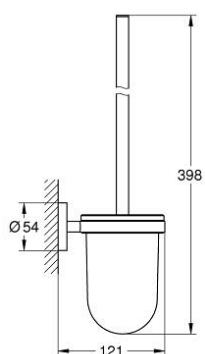

40 374 000 ESSENTIALS WC-KEFE GARNITÚRA

TERMÉKLEÍRÁS

- Szín: króm
- GROHE LongLife felületkezelés
- fali kivitel

40 374 000 ESSENTIALS WC-KEFE GARNITÚRA

ALKATRÉSZEK , június 2015 – now

- 1: Tartalék WC-kefe (Cikkszám 40392000)
- 1.1: WC-kefe fej (Cikkszám 40791001)
- 2: Tartalék üveg (Cikkszám 40393000)