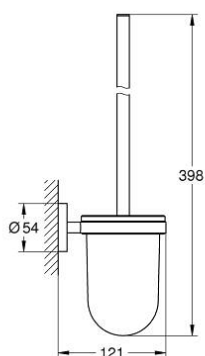

40 374 001 ESSENTIALS WC-KEFE GARNITÚRA

TERMÉKLEÍRÁS

- Szín: króm
- anyag: üveg / fém
- fali kivitel
- rejtett rögzítés
- GROHE LongLife felületkezelés
- csavarral is rögzíthető (csavarok és dübelek a csomagban) vagy ragasztható (ragasztó 40 915 000, külön rendelhető)
- tartóerő: max. 5 kg
- a megadott tartóképesség csak statikus (lassan alkalmazott) terhelésre és rendeltetésszerű használatra érvényes

40 374 001 ESSENTIALS WC-KEFE GARNITÚRA

ALKATRÉSZEK , november 2014 – now

- 1: Tartalék WC-kefe (Cikkszám 40392000)
- 1.1: WC-kefe fej (Cikkszám 40791001)
- 2: Tartalék üveg (Cikkszám 40393000)